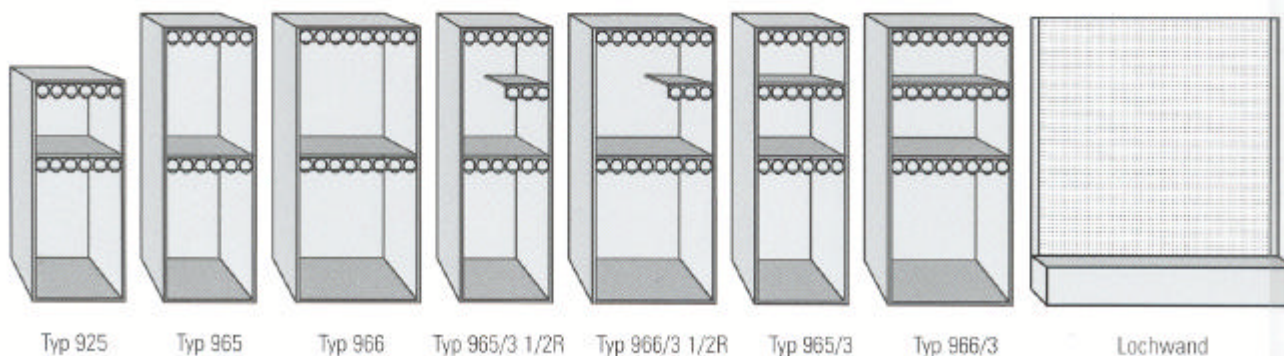

## Verkaufseinrichtungen

Die Höhenangaben beziehen sich auf Verkaufseinrichtungen ohne Rollen (Rollenzugabe ca. 5cm). Sie können die Verkaufseinrichtungen in Zusammenstellung und Einteilung beliebig kombinieren. Lochwand ist nur ohne Rolle lieferbar.

Anderer Maße in Breite und Höhe sind gegen Aufpreis lieferbar – fragen Sie uns!

Weitere Informationen gibt Ihnen gern die für Sie zuständige YKK-Niederlassung.

Artikelnummer	Typ	Höhe in cm	Breite in cm	Tiefe in cm
6416	925	120	50	36
71803	965	165	50	36
71804	965/3	165	50	36
601849	965/3 1/2R	165	50	36
601855	965/3 1/2L	165	50	36
71806	966	165	60	36
71805	966/3	165	60	36
601848	966/3 1/2R	165	60	36
601854	966/3 1/2L	165	60	36
90102	Lochwand	165	125	36