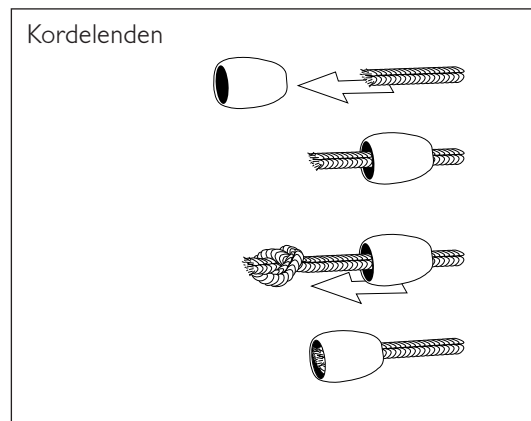

Prym Dekorative Bekleidungsaccessoires

Beschreibung	Farbe	Verkaufseinheit	Artikel-Nummer	Abb.

Kordelstopper

mit einem Loch

Kunststoff	weiß	Karte à 2 Stück	416 630	
Kunststoff	schwarz	Karte à 2 Stück	416 631	
Kunststoff	transparent	Karte à 2 Stück	416 659	
Kunststoff	schwarz	Karte à 2 Stück	416 655	
Metall, rostfrei	altsilber	Karte à 2 Stück	416 670	
Metall, rostfrei	altmessing	Karte à 2 Stück	416 671	

Kordelstopper

mit zwei Löchern

Kunststoff	silberfarbig/satiniert	Karte à 2 Stück	416 653	
Kunststoff	schwarz	Karte à 2 Stück	416 651	A
Kunststoff	transparent	Karte à 2 Stück	416 658	
Kunststoff	schwarz	Karte à 2 Stück	416 657	

Kordelenden

Klapp-Kordelenden, Kunststoff	grau	Karte à 2 Stück	416 682	
Klapp-Kordelenden, Kunststoff	schwarz	Karte à 2 Stück	416 681	B
mit Kappe, Kunststoff	schwarz	Karte à 2 Stück	416 687	
Dessin Magic, Metall, rostfrei	silberfarbig/schwarz	Karte à 2 Stück	416 684	
Dessin Traffico, Metall, rostfrei	altmessing	Karte à 2 Stück	416 685