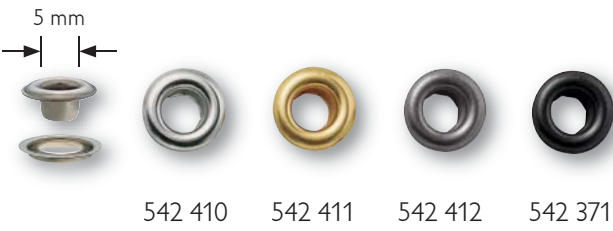

## Gürtelösen

Messing, rostfrei

4 mm Innen Ø	silberfarbig	 	Karte à 50 Stück	542 400	
4 mm Innen Ø	goldfarbig	 	Karte à 50 Stück	542 401	
4 mm Innen Ø	brüniert	 	Karte à 50 Stück	542 402	

## Ösen mit Scheiben

Messing, rostfrei

4 mm Innen Ø	silberfarbig	 	Karte à 50 Stück	542 407	
4 mm Innen Ø	goldfarbig	 	Karte à 50 Stück	542 408	
4 mm Innen Ø	brüniert	 	Karte à 50 Stück	542 409	
5 mm Innen Ø	silberfarbig	 	Karte à 40 Stück	542 410	A
5 mm Innen Ø	silberfarbig	 	Multipac à 500 Stück	542 420	
5 mm Innen Ø	goldfarbig	 	Karte à 40 Stück	542 411	
5 mm Innen Ø	alteisen	 	Karte à 40 Stück	542 412	
5 mm Innen Ø	brüniert	 	Karte à 40 Stück	542 371	
8 mm Innen Ø	silberfarbig	 	Karte à 24 Stück	541 374	
8 mm Innen Ø	goldfarbig	 	Karte à 24 Stück	541 375	
8 mm Innen Ø	brüniert	 	Karte à 24 Stück	541 376	
11 mm Innen Ø	silberfarbig		Karte à 15 Stück	541 370	
11 mm Innen Ø	goldfarbig		Karte à 15 Stück	541 371	
11 mm Innen Ø	brüniert		Karte à 15 Stück	541 381	
14 mm Innen Ø	silberfarbig		Karte à 10 Stück	541 383	
14 mm Innen Ø	goldfarbig		Karte à 10 Stück	541 373	B
14 mm Innen Ø	brüniert		Karte à 10 Stück	541 384	