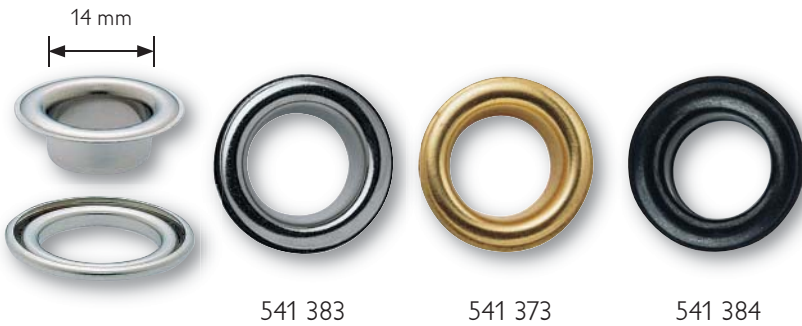

## Gürtelösen

Messing, rostfrei

4 mm Innen Ø	silberfarbig	 	Karte à 50 Stück	542 400	
4 mm Innen Ø	goldfarbig	 	Karte à 50 Stück	542 401	
4 mm Innen Ø	brüniert	 	Karte à 50 Stück	542 402	

## Ösen mit Scheiben

Messing, rostfrei

4 mm Innen Ø	silberfarbig	 	Karte à 50 Stück	542 407	
4 mm Innen Ø	goldfarbig	 	Karte à 50 Stück	542 408	
4 mm Innen Ø	brüniert	 	Karte à 50 Stück	542 409	
5 mm Innen Ø	silberfarbig	 	Karte à 40 Stück	542 410	A
5 mm Innen Ø	silberfarbig	 	Multipac à 500 Stück	542 420	
5 mm Innen Ø	goldfarbig	 	Karte à 40 Stück	542 411	
5 mm Innen Ø	alteisen	 	Karte à 40 Stück	542 412	
5 mm Innen Ø	brüniert	 	Karte à 40 Stück	542 371	
8 mm Innen Ø	silberfarbig	 	Karte à 24 Stück	541 374	
8 mm Innen Ø	goldfarbig	 	Karte à 24 Stück	541 375	
8 mm Innen Ø	brüniert	 	Karte à 24 Stück	541 376	
11 mm Innen Ø	silberfarbig		Karte à 15 Stück	541 370	
11 mm Innen Ø	goldfarbig		Karte à 15 Stück	541 371	
11 mm Innen Ø	brüniert		Karte à 15 Stück	541 381	
14 mm Innen Ø	silberfarbig		Karte à 10 Stück	541 383	
14 mm Innen Ø	goldfarbig		Karte à 10 Stück	541 373	B
14 mm Innen Ø	brüniert		Karte à 10 Stück	541 384	