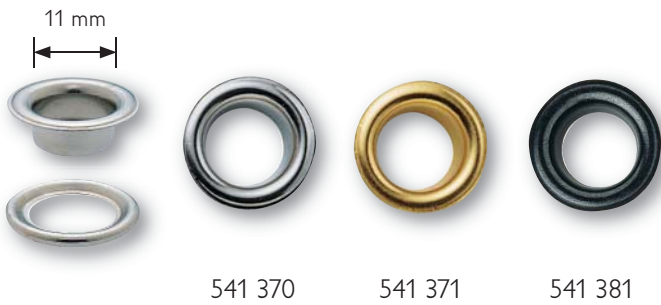

## Gürtelösen

Messing, rostfrei

4 mm Innen Ø	silberfarbig	 	Karte à 50 Stück	542 400	
4 mm Innen Ø	goldfarbig	 	Karte à 50 Stück	542 401	
4 mm Innen Ø	brüniert	 	Karte à 50 Stück	542 402	

## Ösen mit Scheiben

Messing, rostfrei

4 mm Innen Ø	silberfarbig	 	Karte à 50 Stück	542 407	
4 mm Innen Ø	goldfarbig	 	Karte à 50 Stück	542 408	
4 mm Innen Ø	brüniert	 	Karte à 50 Stück	542 409	
5 mm Innen Ø	silberfarbig	 	Karte à 40 Stück	542 410	A
5 mm Innen Ø	silberfarbig	 	Multipac à 500 Stück	542 420	
5 mm Innen Ø	goldfarbig	 	Karte à 40 Stück	542 411	
5 mm Innen Ø	alteisen	 	Karte à 40 Stück	542 412	
5 mm Innen Ø	brüniert	 	Karte à 40 Stück	542 371	
8 mm Innen Ø	silberfarbig	 	Karte à 24 Stück	541 374	
8 mm Innen Ø	goldfarbig	 	Karte à 24 Stück	541 375	
8 mm Innen Ø	brüniert	 	Karte à 24 Stück	541 376	
11 mm Innen Ø	silberfarbig		Karte à 15 Stück	541 370	
11 mm Innen Ø	goldfarbig		Karte à 15 Stück	541 371	
11 mm Innen Ø	brüniert		Karte à 15 Stück	541 381	
14 mm Innen Ø	silberfarbig		Karte à 10 Stück	541 383	
14 mm Innen Ø	goldfarbig		Karte à 10 Stück	541 373	B
14 mm Innen Ø	brüniert		Karte à 10 Stück	541 384	