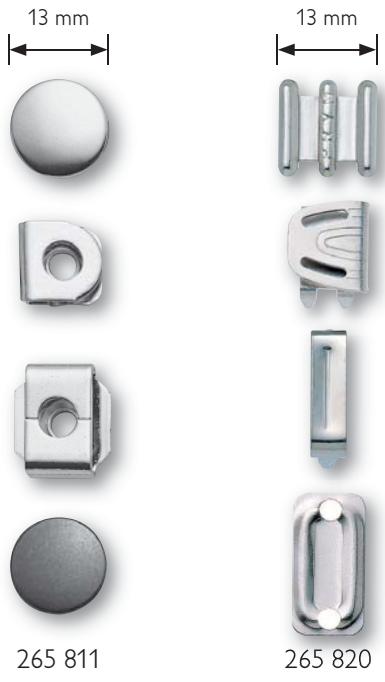

## Hohlrieten

Messing, rostfrei

für Materialstärke 3 - 4 mm	7 mm	silberfarbig		Karte à 20 Stück	403 150	
für Materialstärke 3 - 4 mm	7 mm	silberfarbig		Multipac à 400 Stück	403 160	
für Materialstärke 4 - 6 mm	10 mm	silberfarbig		Karte à 15 Stück	403 151	
für Materialstärke 4 - 6 mm	10 mm	silberfarbig		Multipac à 200 Stück	403 161	
für Materialstärke 6 - 9 mm	13 mm	silberfarbig		Karte à 8 Stück	403 152	A
für Materialstärke 6 - 9 mm	13 mm	silberfarbig		Multipac à 100 Stück	403 162	

## Haken und Stege

vernietbar, für Hosen und Röcke, Messing, rostfrei

	13 mm	silberfarbig/ brüniert	 	Karte à 4 Stück	265 811	B
	13 mm	silberfarbig/ brüniert	 	Multipac à 100 Stück	265 815	

## Haken und Stege

mit Schließplatte, Eisen, rostgeschützt

	13 mm	silberfarbig		Multipac à 100 Stück	265 820	
--	-------	--------------	---	----------------------	---------	--

A      67 x 140 mm

B      93 x 140 mm