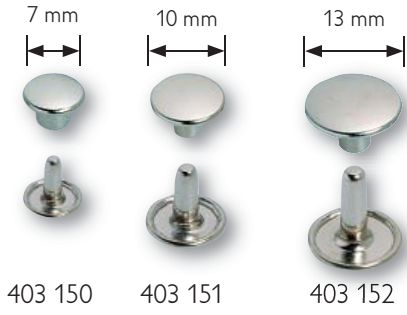

## Hohlrieten

Messing, rostfrei

für Materialstärke 3 - 4 mm	7 mm	silberfarbig		Karte à 20 Stück	403 150	
für Materialstärke 3 - 4 mm	7 mm	silberfarbig		Multipac à 400 Stück	403 160	
für Materialstärke 4 - 6 mm	10 mm	silberfarbig		Karte à 15 Stück	403 151	
für Materialstärke 4 - 6 mm	10 mm	silberfarbig		Multipac à 200 Stück	403 161	
für Materialstärke 6 - 9 mm	13 mm	silberfarbig		Karte à 8 Stück	403 152	A
für Materialstärke 6 - 9 mm	13 mm	silberfarbig		Multipac à 100 Stück	403 162	

## Haken und Stege

vernietbar, für Hosen und Röcke, Messing, rostfrei

	13 mm	silberfarbig/ brüniert	 	Karte à 4 Stück	265 811	B
	13 mm	silberfarbig/ brüniert	 	Multipac à 100 Stück	265 815	

## Haken und Stege

mit Schließplatte, Eisen, rostgeschützt

	13 mm	silberfarbig		Multipac à 100 Stück	265 820	
--	-------	--------------	---	----------------------	---------	--

A      67 x 140 mm

B      93 x 140 mm