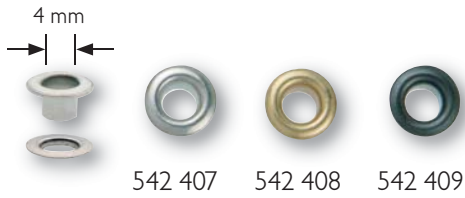

## Gürtelösen

Messing, rostfrei

4 mm Innen Ø	silberfarbig	 	Karte à 50 Stück	542 400	
4 mm Innen Ø	goldfarbig	 	Karte à 50 Stück	542 401	
4 mm Innen Ø	brüniert	 	Karte à 50 Stück	542 402	

## Ösen mit Scheiben

Messing, rostfrei

4 mm Innen Ø	silberfarbig	 	Karte à 50 Stück	542 407	
4 mm Innen Ø	goldfarbig	 	Karte à 50 Stück	542 408	
4 mm Innen Ø	brüniert	 	Karte à 50 Stück	542 409	
5 mm Innen Ø	silberfarbig	 	Karte à 40 Stück	542 410	A
5 mm Innen Ø	silberfarbig	 	Multipac à 500 Stück	542 420	
5 mm Innen Ø	goldfarbig	 	Karte à 40 Stück	542 411	
5 mm Innen Ø	alteisen	 	Karte à 40 Stück	542 412	
5 mm Innen Ø	brüniert	 	Karte à 40 Stück	542 371	
8 mm Innen Ø	silberfarbig	 	Karte à 24 Stück	541 374	
8 mm Innen Ø	goldfarbig	 	Karte à 24 Stück	541 375	
8 mm Innen Ø	brüniert	 	Karte à 24 Stück	541 376	
11 mm Innen Ø	silberfarbig		Karte à 15 Stück	541 370	
11 mm Innen Ø	goldfarbig		Karte à 15 Stück	541 371	
11 mm Innen Ø	brüniert		Karte à 15 Stück	541 381	
14 mm Innen Ø	silberfarbig		Karte à 10 Stück	541 383	
14 mm Innen Ø	goldfarbig		Karte à 10 Stück	541 373	B
14 mm Innen Ø	brüniert		Karte à 10 Stück	541 384	