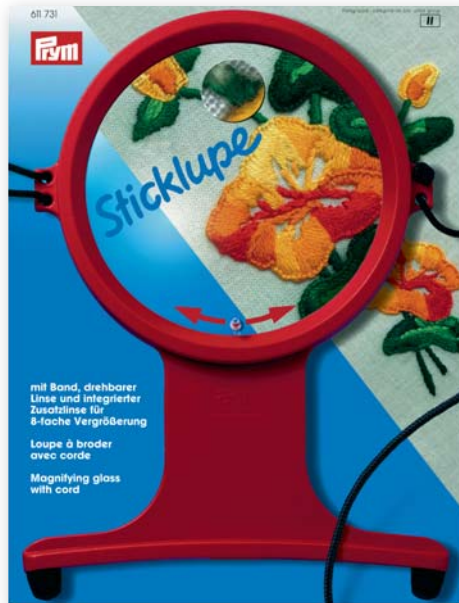

B 160 x 230 mm