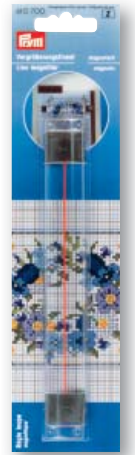

Patch Bag

für Patchwork- und Quilting-Zubehör; ohne Inhalt	55 x 70 cm	schwarz/grün	1 Stück	612 410	G
---	------------	--------------	---------	---------	---

A 180 x 270 mm

C 230 x 338 mm

D 175 x 267 mm

E 57 x 237 mm