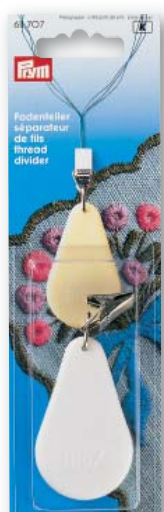

G 295 x 260 mm

H 57 x 185 mm

I 67 x 185 mm

J 125 x 193 mm

Prym Näh-, Stick- und Patchworkzubehör

Beschreibung	Abmessungen	Farbe	Verkaufseinheit	Artikel-Nummer	Abb.
--------------	-------------	-------	-----------------	----------------	------