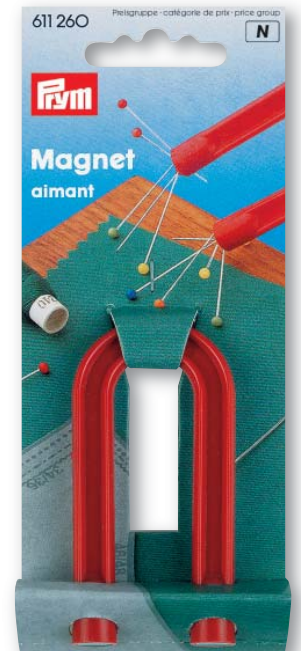

Magnet-Nadelkissen

zur griffbereiten Aufbewahrung von Stecknadeln			Karte à 1 Stück	611 330	J
---	--	--	-----------------	---------	---

Hufeisenmagnet

gute Anziehungskraft			Karte à 1 Stück	611 260	K
----------------------	--	--	-----------------	---------	---

A 67 x 140 mm

B 57 x 93 mm

C 67 x 93 mm

D 57 x 140 mm

E 93 x 140 mm

G 67 x 93 mm

F

J 80 x 140 mm