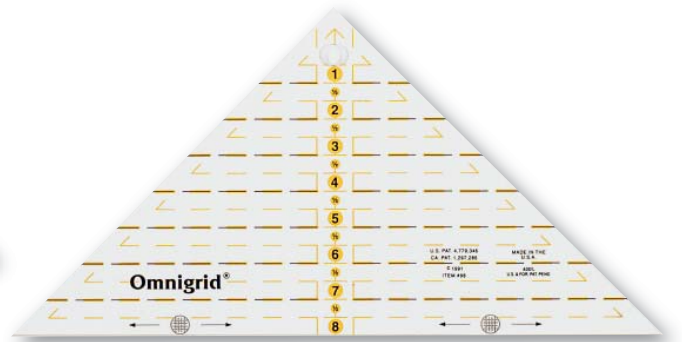

B

3 1/2 x 3 1/2 inch

4 x 14 inch

6 x 12 inch