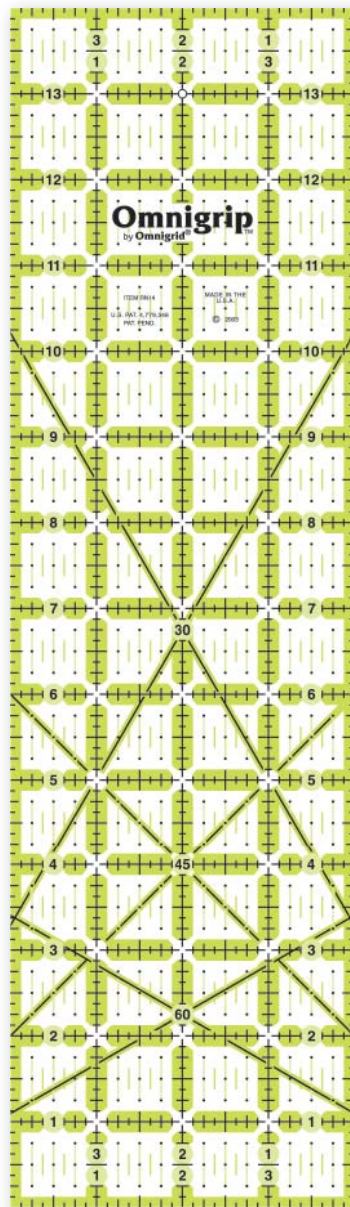

## Näh- und Strickmaß

beliebige Maße sind ein- zustellen, nachzumessen bzw. zu markieren; Kreise und Knopflochabstände sind schnell eingezeichnet	mit cm und inch Skala		Karte à 1 Stück	611 738	E
---	-----------------------	--	-----------------	---------	---

A

B

C

3 1/2 x 3 1/2 inch

D

4 x 14 inch

E

6 x 12 inch