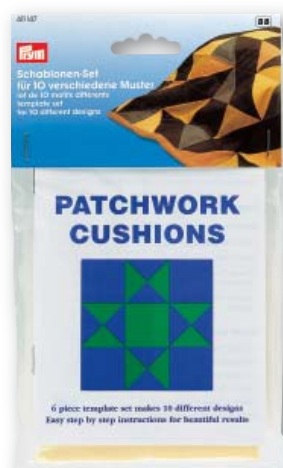

## Schablonenset

6 Kunststoffschablonen für 10 verschiedene Muster, <b>englische Anleitung</b>			Karte à 1 Set	611 147	C
---	--	--	---------------	---------	---

A

320 x 345 mm

B

225 x 345 mm

C

125 x 195 mm