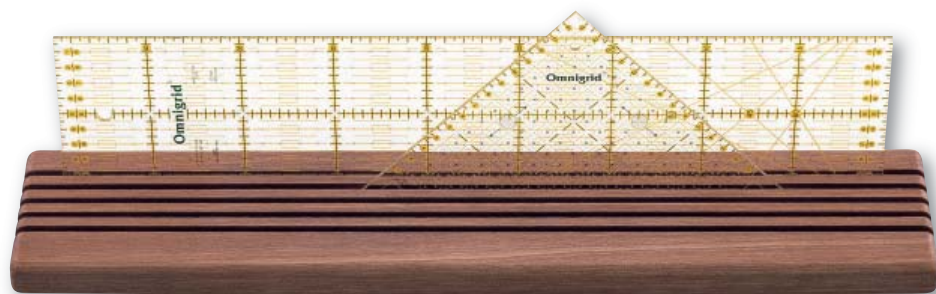

## **Linealstopper**

verhindern das Verrutschen von Linealen und Schablonen			Karte à 36 Stück	611 247	E
--	--	--	------------------	---------	---

A 42 x 320 mm

B 76 x 120 mm

D 57 x 140 mm

E 50 x 185 mm

C 498 x 98 mm