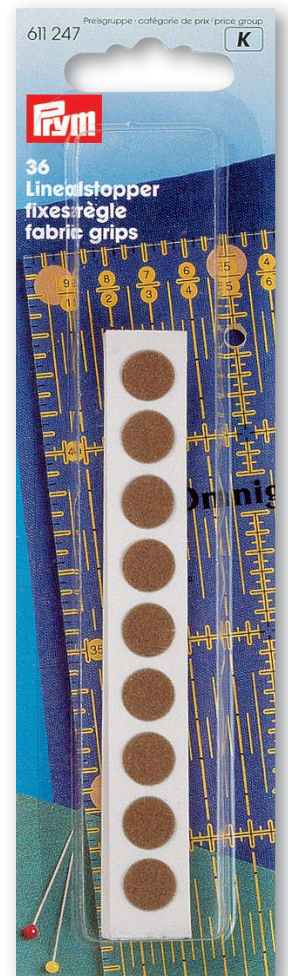

## **Ruler Rack (Lineal Organizer)**

aus Holz; aufrechte und berührungsfreie Lagerung von Linealen; verhindert Kratzspuren	49,8 x 9,8 x 1,9 cm		1 Stück	611 500	C
---	---------------------	--	---------	---------	---

## **Linealstopper**

verhindern das Verrutschen von Linealen und Schablonen			Karte à 36 Stück	611 247	E
--	--	--	------------------	---------	---

A 42 x 320 mm

B 76 x 120 mm

D 57 x 140 mm

E 50 x 185 mm

C 498 x 98 mm