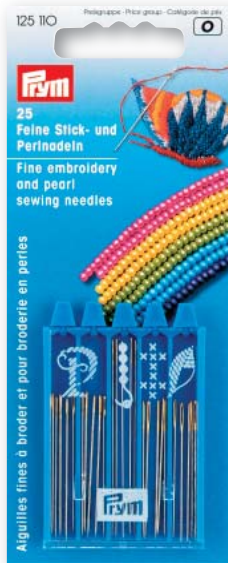

Prym Nadelsortimente und Einfädelhilfen

Beschreibung	Verkaufseinheit	Artikel-Nummer	Abb.
--------------	-----------------	----------------	------

Nadelsortimente

Sticknadeln und Einfädler, Nr. 18–22	Karte mit Dose à 16 Stück	124 550	A
Stick- und Perlnadeln	Karte mit Spende-Box à 25 Stück	125 110	B
Nähnadeln Nr. 5-9 lang	Karte mit Spende-Box à 40 Stück	123 699	
Näh-, Stick- und Stopfnadeln	Karte mit Nadeldose à 30 Stück	128 600	C
Näh-, Stick-, Stopf- und Perlnadeln, kindgerecht gestaltet	Karte mit Nadeldose à 24 Stück	128 610	D
Näh-, und Stopfnadeln und Einfädler	Karte à 19 Stück	128 152	
Näh- und Stopfnadeln und Einfädler	Karte à 29 Stück	128 153	
Näh-, Stick- und Stopfnadeln und Einfädler	Karte à 49 Stück	128 259	E
Näh-, Stick- und Stopfnadeln und Einfädler	Mappe à 50 Stück	128 400	F
Nähnadeln mit Goldöhr „Quilter's choice“, Nr. 5-11 lang und halblang	Karte mit Spende-Box à 30 Stück	121 120	
Nadelheim Näh-, und Stopfnadeln, Nadeleinfädler	Mappe à 19 Stück und 1 Einfädler	128 147	G
Nesthäkchen Näh-, und Stopfnadeln, Nadeleinfädler	Mappe à 29 Stück und 1 Einfädler	128 160	H

Sofortnähnadeln

mit eingefädeltem Nähgarn, sortiert	Karte à 10 Stück	121 105	I
mit eingefädeltem Nähgarn, sortiert	Dose à 10 Stück	121 101	

Einfädelhilfen

Nadelfee für Nähnadeln Nr. 7	Karte à 1 Stück	611 120	J
Nadeleinfädler	Karte à 2 Stück	611 175	K
Nadeleinfädler	Karton à 100 Stück	611 173	
Nadeleinfädler „Hein van der Faden“, kindgerecht gestaltet	Karte à 1 Stück	611 155	
Einfädler für Stickgarne	Karte à 1 Stück	611 180	L

Fadenfee

extra fein

zur Beseitigung heraushängender Fäden an Bekleidung, Ø 0,70 mm	Karte à 1 Stück	611 836	M
--	-----------------	---------	---

A 49 x 105 mm

B 57 x 140 mm

C 67 x 140 mm

D 67 x 140 mm

E 67 x 140 mm