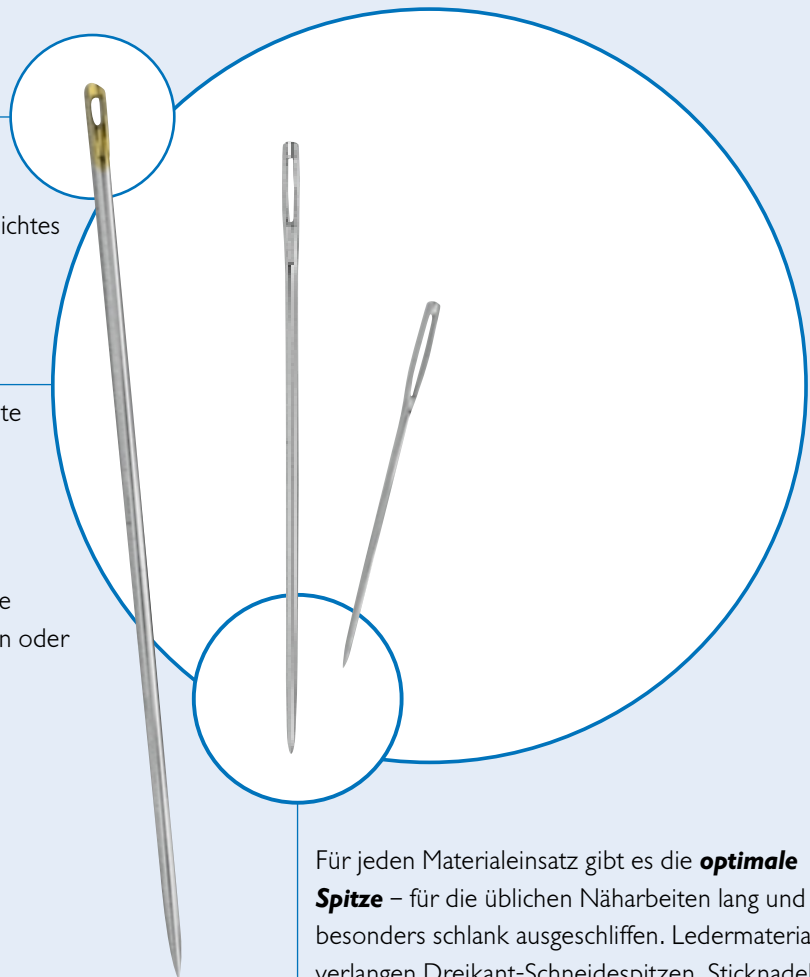

Näh-, Stick- und Stopfnadeln

Alles gelingt.

Näh-, Stick- und Stopfnadeln. Stich für Stich – perfekt und präzise.

Jahrhundertlange Erfahrung in der Metallverarbeitung und die Nutzung der neuesten Produktions-Technologien machen Prym Näh-, Stick- und Stopfnadeln zu perfekten Präzisionswerkzeugen. Das Nadel-Sortiment von Prym setzt internationale Qualitätsstandards – auch in der Sortimentsbreite. Hier finden auch Spezialisten ihre Spezialnadeln.

gratfreier und **fingerfreundlicher Kopf**

silber- oder goldfarbiges **glattes Ohr** für leichtes Einfädeln und zur Schonung des Fadens

gleichmäßig polierte und porenfrei veredelte Oberflächen sorgen für **ausgezeichnete Gleitfähigkeit** und guten Rostschutz

abgestimmte und kontrollierte Federhärte für geschmeidiges Arbeiten ohne Verbiegen oder Bruch der Nadel

Für jeden Materialeinsatz gibt es die **optimale Spitze** – für die üblichen Näharbeiten lang und besonders schlank ausgeschliffen. Ledermaterialien verlangen Dreikant-Schneidespitzen. Sticknadeln „ohne Spitze“ mit verrundetem Nadelende erleichtern das Sticken auf grob gerastertem Gewebe.