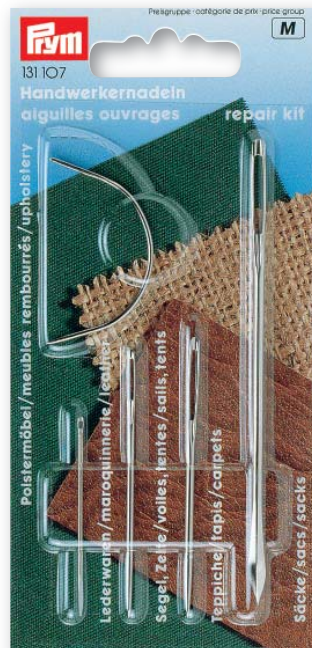

Produktabbildungen in Originalgröße

A 67 x 140 mm

B 57 x 140 mm

C 78 X 155 mm

D 93 x 140 mm

E 67 x 140 mm

F 93 x 233 mm

131 259

131 150

131 140

Prym Nähadeln

Beschreibung	Abmessungen	Verkaufseinheit	Artikel-Nummer	Abb.
--------------	-------------	-----------------	----------------	------

Nähadeln Goldöhr Victoria

Nr. 3 lang	40 × 0,80 mm	Brief à 25 Stück	123 450	A
Nr. 4 lang	39 × 0,70 mm	Brief à 25 Stück	123 451	
Nr. 5 lang	37 × 0,70 mm	Brief à 25 Stück	123 452	
Nr. 7 lang	36 × 0,60 mm	Brief à 25 Stück	123 454	
Nr. 12 lang	26,5 × 0,50 mm	Brief à 25 Stück	123 459	
Nr. 3–7 sortiert, lang		Brief à 25 Stück	123 461	B
Nr. 3–7 sortiert, lang		Köcher à 25 Stück	123 537	