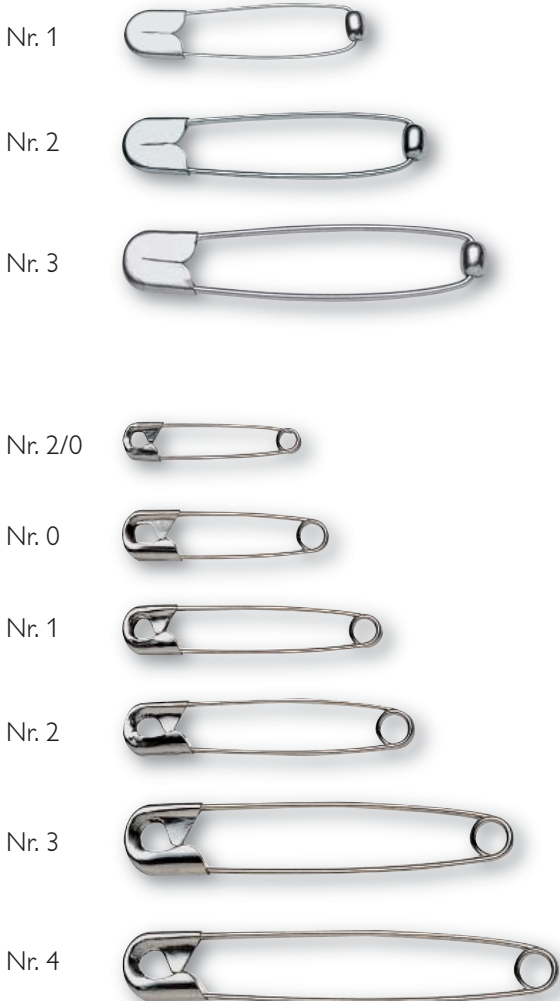

## Sicherheitsnadeln, Eisen

rostgeschützt, mit Spirale

Nr. 0, 2, 3, sortiert	27/38/50 mm	silberfarbig/schwarz	Bündel à 12 Stück	081 223	
Nr. 0, 2, 3, sortiert	27/38/50 mm	silberfarbig	Bündel à 12 Stück	081 828	B
Nr. 2/0	23 mm	silberfarbig	Karton à 1.000 Stück	081 181	
Nr. 0	27 mm	silberfarbig	Karton à 1.000 Stück	081 182	
Nr. 1	34 mm	silberfarbig	Karton à 1.000 Stück	081 183	
Nr. 2	38 mm	silberfarbig	Karton à 1.000 Stück	081 184	
Nr. 3	50 mm	silberfarbig	Karton à 1.000 Stück	081 186	
Nr. 4	57 mm	silberfarbig	Karton à 1.000 Stück	081 187	

A 57 x 93 mm

B