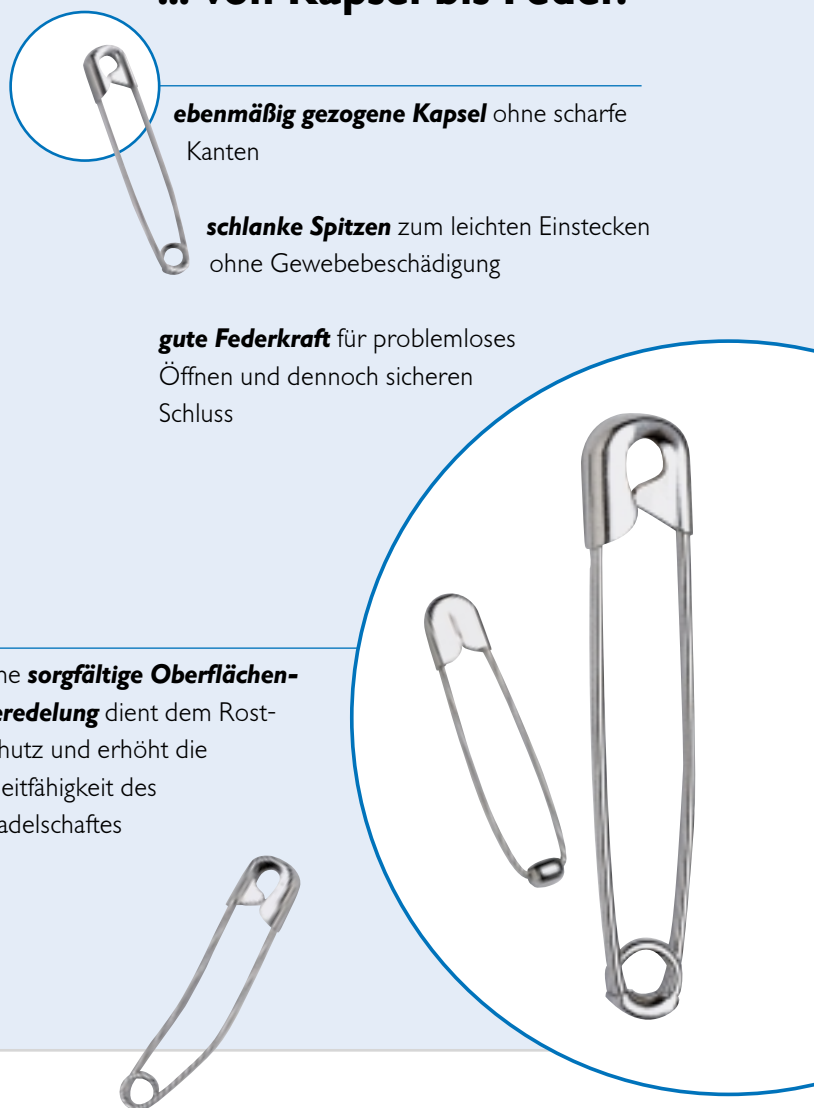

### ... vom Kopf bis Spitze.

**gratfreie, gleichmäßige Köpfe** mit optimaler, grifffreundlicher Druckfläche

gute **Gebrauchselastizität** für richtige Rückfederung, kein Biegen oder Brechen der Nadeln

**bunte Glasköpfe** machen jede Nadel erkennbar, so dass im Kleidungsstück nichts zurückbleibt. Sie sind bügelfest, gratfrei, griffsympathisch

**schlanke, auslaufende Spitzen** sorgen für leichtes Einstecken auch bei festen Stoffen. Keine Stoffbeschädigung

eine **sorgfältige Oberflächen-Veredelung** dient dem Rostschutz und erhöht die Gleitfähigkeit des Nadelschaftes

### ... von Kapsel bis Feder.

**ebenmäßig gezogene Kapsel** ohne scharfe Kanten

**schlanke Spitzen** zum leichten Einstecken ohne Gewebebeschädigung

**gute Federkraft** für problemloses Öffnen und dennoch sicheren Schluss