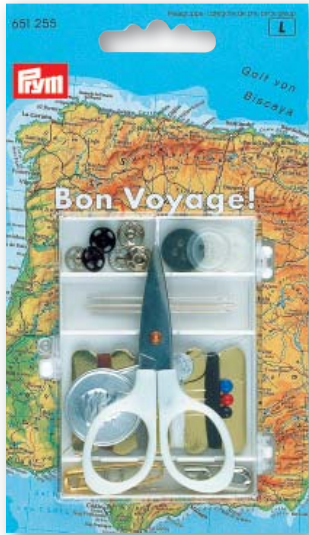

Faltschere

	Länge: 8 cm		Karte à 1 Stück	611 570	G
--	-------------	--	-----------------	---------	---

Regenhaube

schützt die Frisur bei Wind und Nässe		transparent	Karte à 1 Stück	611 894	H
---------------------------------------	--	-------------	-----------------	---------	---

Schuhanzieher

	Länge: 15 cm	silberfarbig	1 Stück	611 896	I
--	--------------	--------------	---------	---------	---

A 80 x 140 mm

B

C 80 x 140 mm

D 130 x 135 mm

D

E 67 x 185 mm