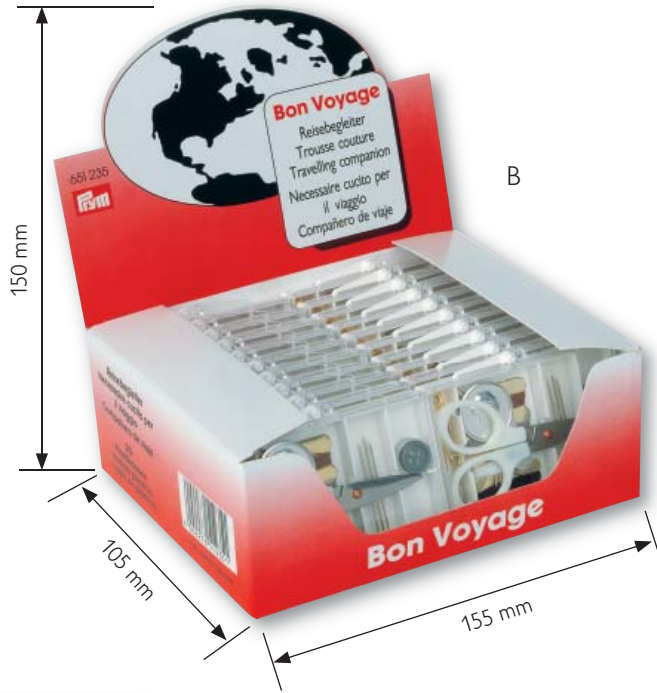

Sofortnähadeln

mit eingefädeltem Nähgarn		9 Farben, sortiert	Karte à 10 Stück	121 105	E
---------------------------	--	--------------------	------------------	---------	---

Nähzopf

mit Nadel und Einfädler	Länge: 60 cm	24 Farben, sortiert	Karte à 1 Stück	610 650	F
-------------------------	--------------	---------------------	-----------------	---------	---

Faltschere

	Länge: 8 cm		Karte à 1 Stück	611 570	G
--	-------------	--	-----------------	---------	---

Regenhaube

schützt die Frisur bei Wind und Nässe		transparent	Karte à 1 Stück	611 894	H
---------------------------------------	--	-------------	-----------------	---------	---

Schuhanzieher

	Länge: 15 cm	silberfarbig	1 Stück	611 896	I
--	--------------	--------------	---------	---------	---

A 80 x 140 mm

B

C 80 x 140 mm

D 130 x 135 mm

D

E 67 x 185 mm

F 57 x 140 mm

G 57 x 93 mm

H 82 x 165 mm

I 40 x 150 mm

Prym Praktische Helfer

Beschreibung	Abmessungen	Farbe	Verkaufseinheit	Artikel- Nummer	Abb.
--------------	-------------	-------	-----------------	--------------------	------