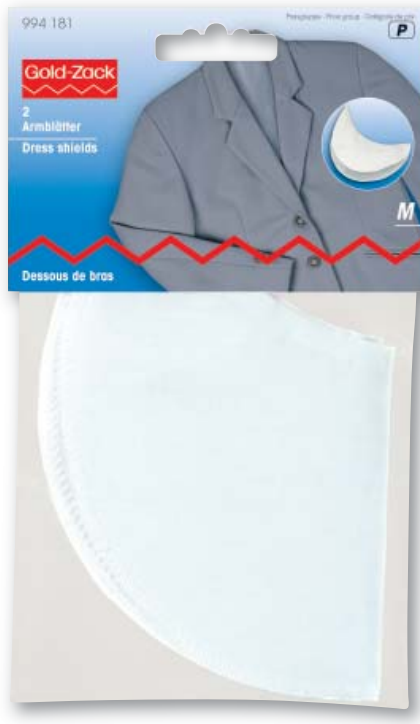

B

110 x 180 mm