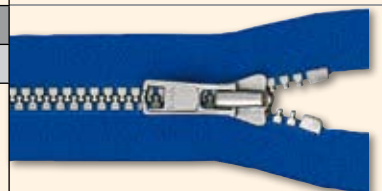

Funktion Function Fonction	Artikel-Nr. Item code Référence	Farben Colours Couleurs	Längen in cm Lengths Longueurs	Anwendungen Applications Applications	Ordersatz Order sheet Fiche no.	
  nicht teilbar Closed-end Non séparable	VISLON® Kunststoffzähnnchen 3 mm					
	VSC-36					
	0511213	007 058 073 078 178 182 501 519 527 546 563 567 570 572 576 580 811 841 850 867 918		14 16 18 25		IV a
	VISLON® Kunststoffzähnnchen silber 5 mm					
	VSMVC-56					
	0061828	580		12 14 16 18 20 22 25 30		IV
	Metall gold Kugelstabschieber 5 mm					
	RGC-56 DADRB					
0504229	580		12 14 16 18 20 22 25 30		IV	
Metall antik Pendelgriffschieber 5 mm						
RGKBC-56 DAPDL						
0503290	570 580		12 14 16 18 20 22 25 30		IV	
  teilbar Open-end Séparable	Kunststoffspirale teilbar 3 mm					
	CFOR-36					
	0589712	058 182 501 519 572 580 841		25 30 35 40 45 50 55 60 65 70		IV
	Kunststoffspirale teilbar 5 mm					
	CNFOR-56					
	0004706	058 501 527 570 572 578 580 520 839 890		25 30 35 40 45 50 55 60 65 70 80		II
	VISLON® Kunststoffzähnnchen 3 mm					
	VSOR-36					
0650605	007 058 073 078 178 182 501 519 527 546 563 567 570 572 576 580 811 841 850 867 918		25 30 35 40 45 50 55 60 65 70 75 80		IV a	
VISLON® Kunststoffzähnnchen silber 5 mm						
VSMVOR-56						
0650594	580		25 30 35 40 45 50 55 60 65 70 75 80		IV	
Metall gold Kugelstabschieber 5 mm						
RGOR-56 DADRB						
0504248	580		25 30 35 40 45 50 55 60 65 70 75 80		IV