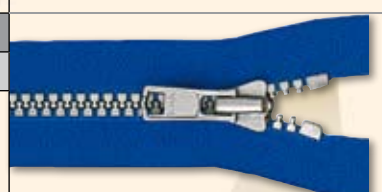

Funktion Function Fonction	Artikel-Nr. Item code Référence	Farben Colours Couleurs	Längen in cm Lengths Longueurs	Anwendungen Applications Applications	Ordersatz Order sheet Fiche no.	
  nicht teilbar Closed-end Non séparable	VISLON® Kunststoffzähnnchen 3 mm					
	VSC-36					
	0511213	007 058 073 078 178 182 501 519 527 546 563 567 570 572 576 580 811 841 850 867 918		14 16 18 25		IV a
	VISLON® Kunststoffzähnnchen silber 5 mm					
	VSMVC-56					
	0061828	580		12 14 16 18 20 22 25 30		IV
	Metall gold Kugelstabschieber 5 mm					
	RGC-56 DADRB					
0504229	580		12 14 16 18 20 22 25 30		IV	
Metall antik Pendelgriffschieber 5 mm						
RGKBC-56 DAPDL						
0503290	570 580		12 14 16 18 20 22 25 30		IV	
  teilbar Open-end Séparable	Kunststoffspirale teilbar 3 mm					
	CFOR-36					
	0589712	058 182 501 519 572 580 841		25 30 35 40 45 50 55 60 65 70		IV
	Kunststoffspirale teilbar 5 mm					
	CNFOR-56					
	0004706	058 501 527 570 572 578 580 520 839 890		25 30 35 40 45 50 55 60 65 70 80		II
	VISLON® Kunststoffzähnnchen 3 mm					
	VSOR-36					
0650605	007 058 073 078 178 182 501 519 527 546 563 567 570 572 576 580 811 841 850 867 918		25 30 35 40 45 50 55 60 65 70 75 80		IV a	
VISLON® Kunststoffzähnnchen silber 5 mm						
VSMVOR-56						
0650594	580		25 30 35 40 45 50 55 60 65 70 75 80		IV	
Metall gold Kugelstabschieber 5 mm						
RGOR-56 DADRB						
0504248	580		25 30 35 40 45 50 55 60 65 70 75 80		IV