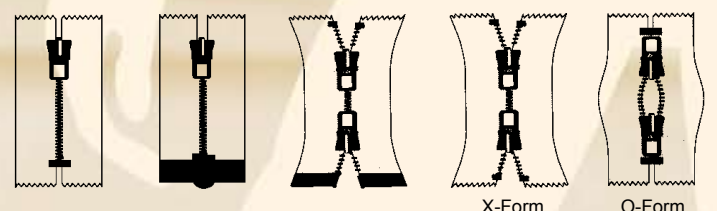

*s. Farbkarte
*s. Colour card
*v. Carte des couleurs

Aufbau eines Reißverschlusses

Bestimmung von Reißverschlusslängen

Vom Anfang des Schiebers bis zum Ende des Begrenzungsteils

Vom Anfang des Schiebers bis zum Ende des Kastens

Vom Anfang des einen Schiebers bis zum Ende des anderen Schiebers

Vom Anfang des einen Begrenzungsteils bis zum Ende des anderen Begrenzungsteils

Funktion | Function | Fonction

nicht teilbar
Closed-end
Non séparable

teilbar
Open-end
Séparable

2-Wege teilbar
Two-way separator
Double curseurs
séparable

X-Form

2-Wege nicht teilbar
Zipper with double sliders
closed-end
Double curseurs non séparable

Funktion Function Fonction	Artikel-Nr. Item code Référence	Farben Colours Couleurs	Längen in cm Lengths Longueurs	Anwendungen Applications Applications	Ordersatz Order sheet Fiche no.
 <p>nicht teilbar Closed-end Non séparable</p>	Verdeckt 2 mm				
	CHC-26				
	0004715	s. Handelsfarbkarte	22 40 60		III
	Kunststoffspirale 2 mm				
	FKC-256				
	0561179	s. Handelsfarbkarte	12 16 18 20 22 25 30 35 40 50 60		I
	VISLON® Kunststoffzähnnchen 5 mm				
	VSC-56				
	0004711	s. Handelsfarbkarte	12 14 16 18 20 22 25 30 35		II
	Metall antik gold 3 mm				
	YGRKBC-36				
	0643475	s. Handelsfarbkarte	8 10 12 14 16 18 20 22		III
Metall silber 5 mm					
RMNC-56					
0573986	s. Handelsfarbkarte	12 14 16 18 20 22		III	
Metall gold 5 mm					
RGC-56					
0504219	s. Handelsfarbkarte	12 14 16 18 20 22		III	
 <p>teilbar Open-end Séparable</p>	VISLON® Kunststoffzähnnchen 5 mm				
	VSOR-56				
	0650613	s. Handelsfarbkarte	25 30 35 40 45 50 55 60 65 70 75 80 120		II
	Metall antik gold 5 mm				
	RGKBOR-56				
	0503311	s. Handelsfarbkarte	25 30 35 40 45 50 55 60 65 70 75 80		III
Metall silber 5 mm					
RMNOR-56					
0573985	s. Handelsfarbkarte	25 30 35 40 45 50 55 60 65 70 75 80		III	