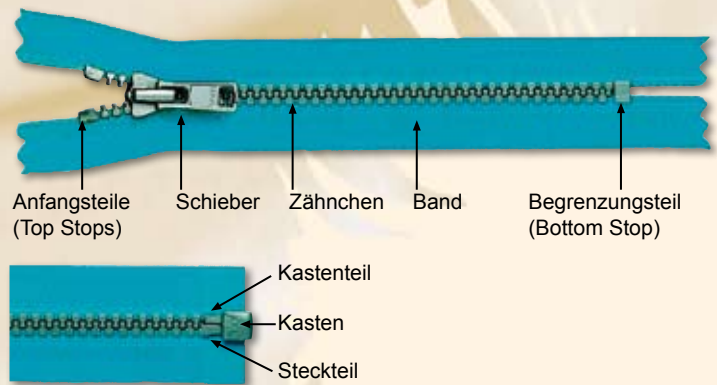

*s. Farbkarte
*s. Colour card
*v. Carte des couleurs

Aufbau eines Reißverschlusses

Bestimmung von Reißverschlusslängen

Vom Anfang des Schiebers bis zum Ende des Begrenzungsteils

Vom Anfang des Schiebers bis zum Ende des Kastens

Vom Anfang des einen Schiebers bis zum Ende des anderen Schiebers

Vom Anfang des einen Begrenzungsteils bis zum Ende des anderen Begrenzungsteils

Funktion | Function | Fonction

nicht teilbar
Closed-end
Non séparable

teilbar
Open-end
Séparable

2-Wege teilbar
Two-way separator
Double curseurs
séparable

X-Form

2-Wege nicht teilbar
Zipper with double sliders
closed-end
Double curseurs non séparable

Funktion Function Fonction	Artikel-Nr. Item code Référence	Farben Colours Couleurs	Längen in cm Lengths Longueurs	Anwendungen Applications Applications	Ordersatz Order sheet Fiche no.
 <p>nicht teilbar Closed-end Non séparable</p>	Verdeckt 2 mm				
	CHC-26				
	0004715	s. Handelsfarbkarte	22 40 60		III
	Kunststoffspirale 2 mm				
	FKC-256				
	0561179	s. Handelsfarbkarte	12 16 18 20 22 25 30 35 40 50 60		I
	VISLON® Kunststoffzähnnchen 5 mm				
	VSC-56				
	0004711	s. Handelsfarbkarte	12 14 16 18 20 22 25 30 35		II
	Metall antik gold 3 mm				
	YGRKBC-36				
	0643475	s. Handelsfarbkarte	8 10 12 14 16 18 20 22		III
Metall silber 5 mm					
RMNC-56					
0573986	s. Handelsfarbkarte	12 14 16 18 20 22		III	
Metall gold 5 mm					
RGC-56					
0504219	s. Handelsfarbkarte	12 14 16 18 20 22		III	
 <p>teilbar Open-end Séparable</p>	VISLON® Kunststoffzähnnchen 5 mm				
	VSOR-56				
	0650613	s. Handelsfarbkarte	25 30 35 40 45 50 55 60 65 70 75 80 120		II
	Metall antik gold 5 mm				
	RGKBOR-56				
	0503311	s. Handelsfarbkarte	25 30 35 40 45 50 55 60 65 70 75 80		III
Metall silber 5 mm					
RMNOR-56					
0573985	s. Handelsfarbkarte	25 30 35 40 45 50 55 60 65 70 75 80		III	