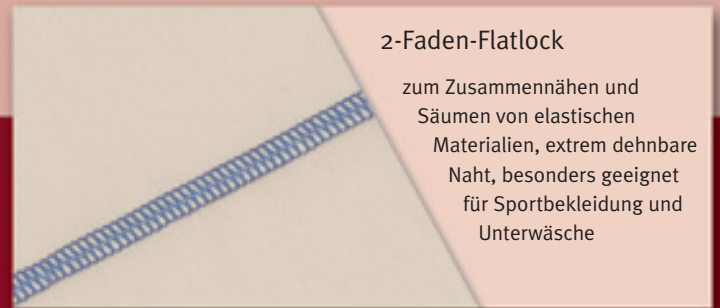

GRENZENLOSE STOFFVIELFALT ...

... ermöglicht Ihnen Ihre Fantasie in einer eigenen Kollektion zu verwirklichen. Ob Klassiker, wie Baumwolle und Wollstoffe, oder elastische Stoffe, wie Lycra und Jersey – Ihre baby lock Overlock wird Sie nicht im Stich lassen. Selbst moderne Stoffe wie Organza, Seide oder Chiffon, Strick- und Sweatshirtstoffe und Jeans – Ihre Overlock von baby lock näht das mit Perfektion und Leichtigkeit. Um auf allen Stoffen das optimale Nähergebnis zu erreichen, sind alle baby lock-Overlocker mit einem Differentialtransport ausgestattet.

Nicht vergessen! So leicht wie eine baby lock fädelt sich keine andere Overlock ein.

baby lock Deutschland GmbH
Neue Straße 2 | 09241 Mühlau
Internet: www.babylock.de