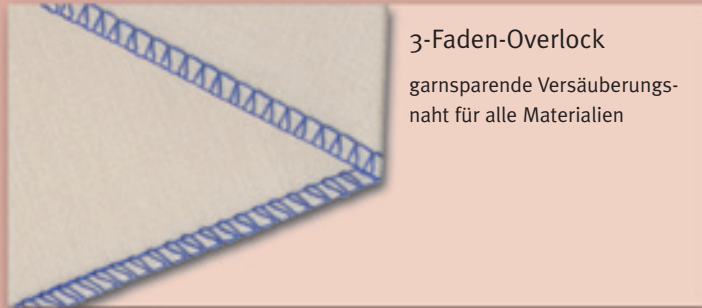

GRENZENLOSE STOFFVIELFALT ...

... ermöglicht Ihnen Ihre Fantasie in einer eigenen Kollektion zu verwirklichen. Ob Klassiker, wie Baumwolle und Wollstoffe, oder elastische Stoffe, wie Lycra und Jersey – Ihre baby lock Overlock wird Sie nicht im Stich lassen. Selbst moderne Stoffe wie Organza, Seide oder Chiffon, Strick- und Sweatshirtstoffe und Jeans – Ihre Overlock von baby lock näht das mit Perfektion und Leichtigkeit. Um auf allen Stoffen das optimale Nähergebnis zu erreichen, sind alle baby lock-Overlocker mit einem Differentialtransport ausgestattet.

Nicht vergessen! So leicht wie eine baby lock fädelt sich keine andere Overlock ein.

baby lock Deutschland GmbH
Neue Straße 2 | 09241 Mühlau
Internet: www.babylock.de