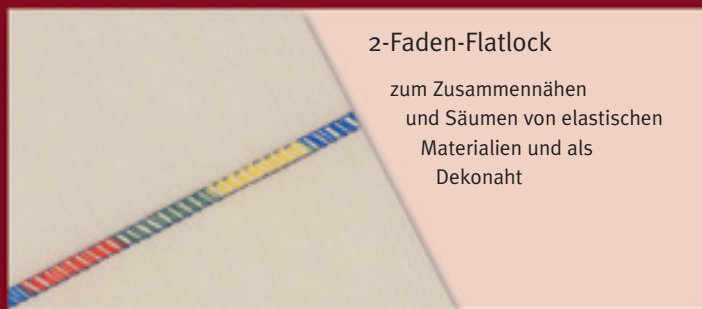

GRENZENLOSE STOFFVIELFALT ...

... ermöglicht Ihnen Ihre Fantasie in einer eigenen Kollektion zu verwirklichen. Ob Klassiker, wie Baumwolle und Wollstoffe, oder elastische Stoffe, wie Lycra und Jersey – Ihre baby lock Overlock wird Sie nicht im Stich lassen. Selbst moderne Stoffe wie Organza, Seide oder Chiffon, Strick- und Sweatshirtstoffe und Jeans – Ihre Overlock von baby lock näht das mit Perfektion und Leichtigkeit. Um auf allen Stoffen das optimale Nähergebnis zu erreichen, sind alle baby lock-Overlocker mit einem Differentialtransport ausgestattet.

Nicht vergessen! So leicht wie eine baby lock fädelt sich keine andere Overlock ein.

baby lock Deutschland GmbH
Neue Straße 2 | 09241 Mühlau
Internet: www.babylock.de